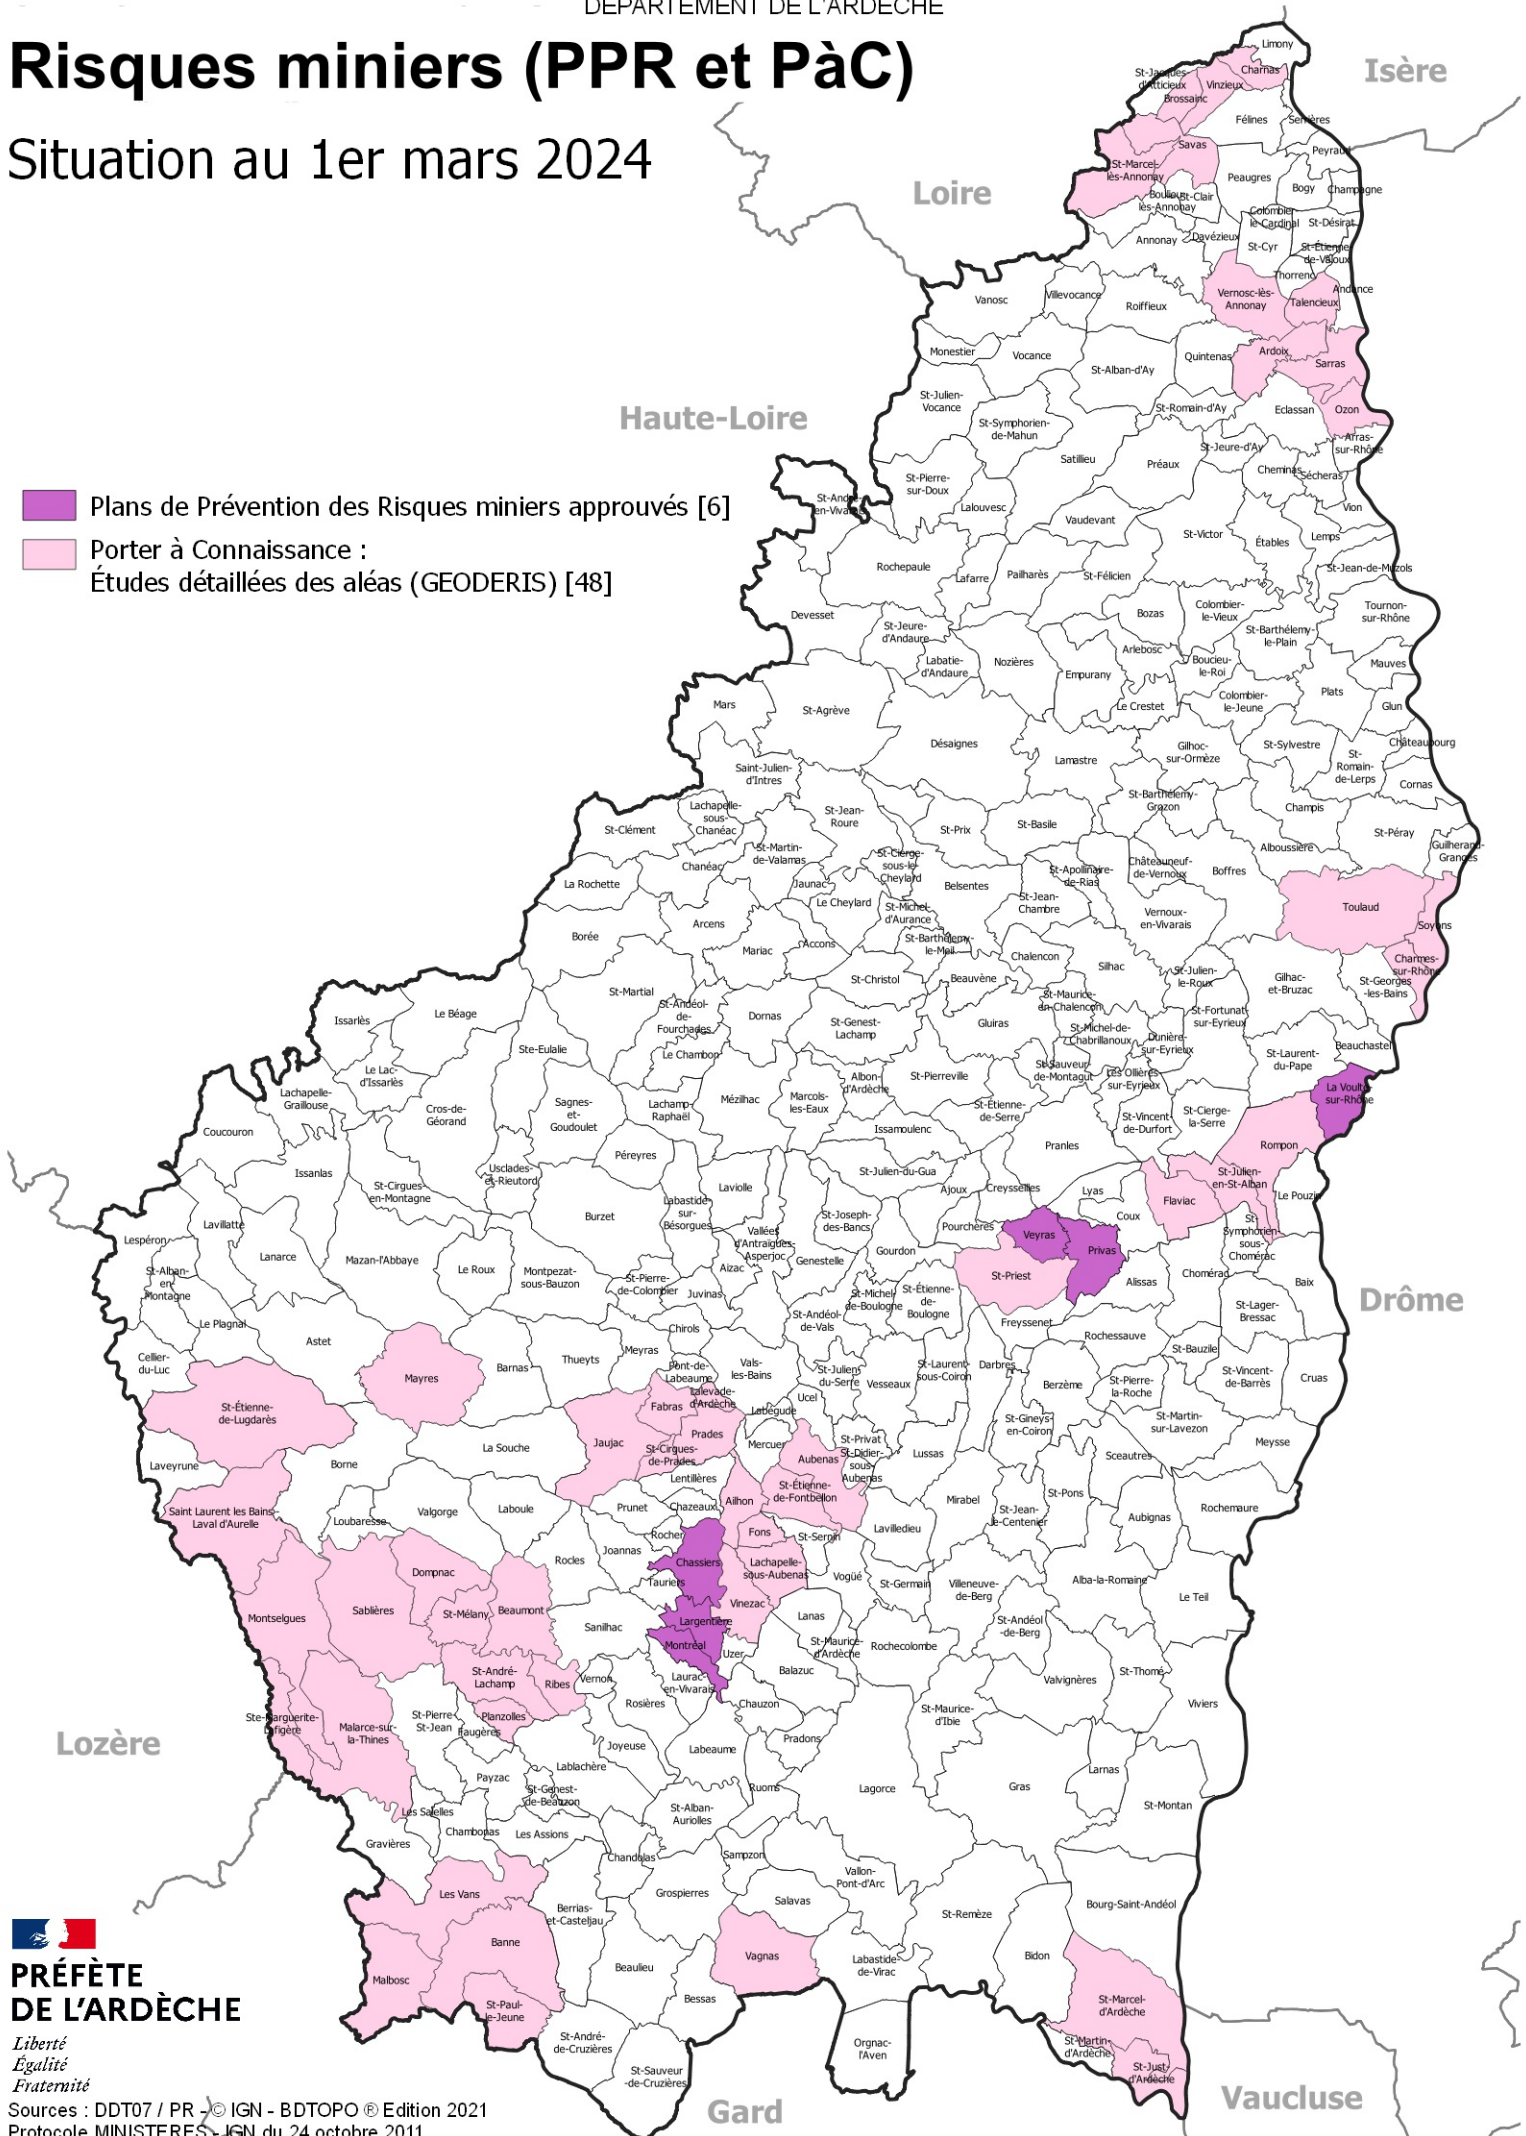

Risques miniers (PPR et PàC)

Situation au 1er mars 2024

-  Plans de Prévention des Risques miniers approuvés [6]
-  Porter à Connaissance :
Études détaillées des aléas (GEODERIS) [48]

PRÉFÈTE DE L'ARDÈCHE